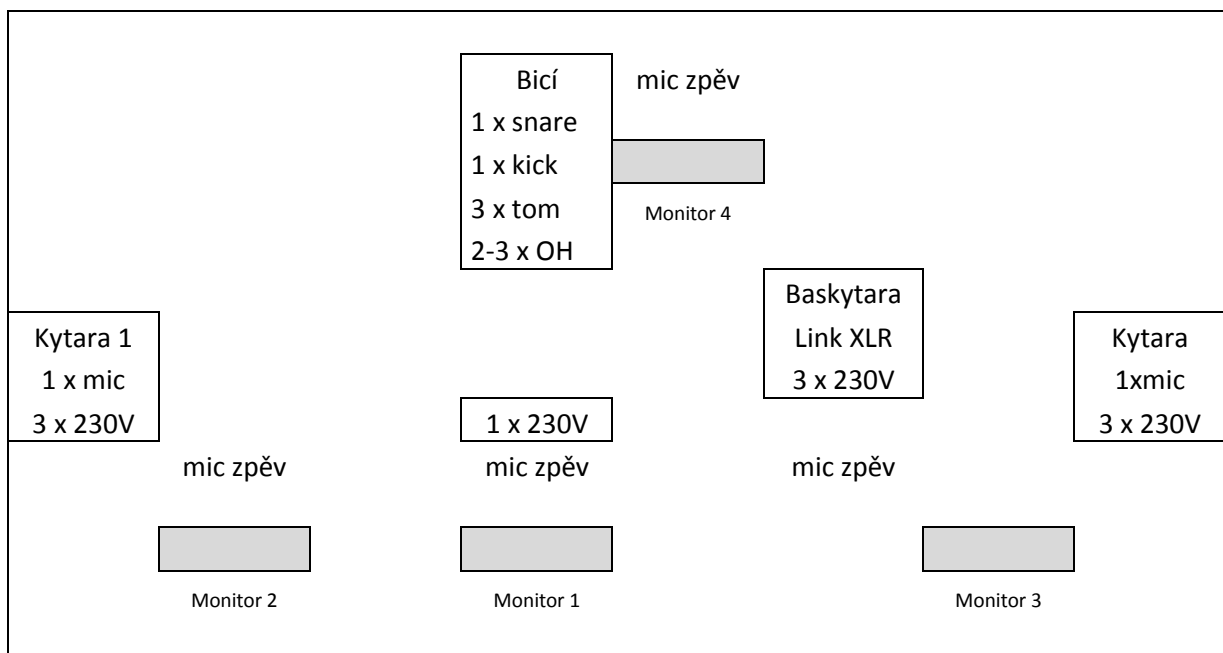

Souhrn technických požadavků skupiny ZZBar:

Tyto technické požadavky je nutno dodržet, abychom zajistili bezpečný a bezproblémový průběh konané akce.

- Pódium min. 3x6m, ve venkovních prostorách zastřešené.
- V případě, že bude použito naše ozvučení, potřebujeme, aby v dosahu nejdále 10m od pódia, byl přívod el. proudu.: 1x 400V dle současných norem , nebo 3x 230V jištěno 3x 16A jističem.
- Dle místních podmínek umožnit co nejbližší příjezd k pódiu os. automobily.
- Ve vzdálenosti 10 – 15m od pódia a v ose pódia (opět dle místních podmínek) zabezpečit plochu o velikosti 2x2m pro stanoviště našich techniků.

Pokud ozvučení zajistí pořadatel, zde je jednoduchý stage plan:

Mikrofony po domluvě můžeme přivést vlastní (Shure Beta 58, Audix OM2, AKG D5, Shure SM57).

Monitory alespoň na dvě odposlechové cesty (1+4 a 2+3), lépe na čtyři odposlechové cesty.